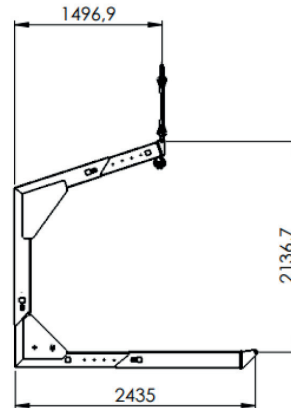

Technische Daten:

Eigengewicht:	80,14 kg
Traglast:	750 kg
Maße:	2920 mm x 2640 mm x 410 mm

Maximal

unten minimal

Höhe minimal

Oben minimal