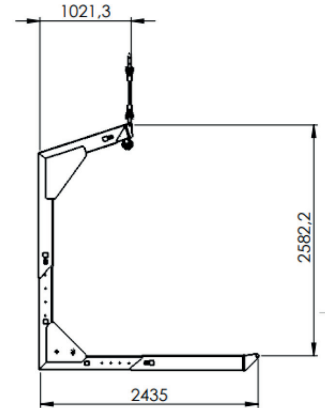

Technische Daten:

Eigengewicht:	80,14 kg
Traglast:	750 kg
Maße:	2920 mm x 2640 mm x 410 mm

Maximal

unten minimal

Höhe minimal

Oben minimal