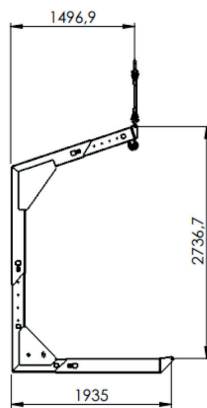

Technische Daten:

Eigengewicht:	80,14 kg
Traglast:	750 kg
Maße:	2920 mm x 2640 mm x 410 mm

Maximal

unten minimal

Höhe minimal

Oben minimal