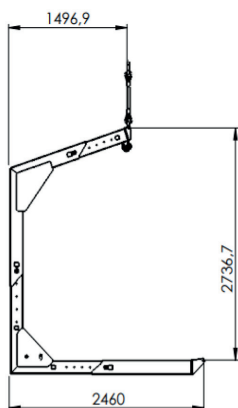

Technische Daten:

Eigengewicht:	80,14 kg
Traglast:	750 kg
Maße:	2920 mm x 2640 mm x 410 mm

Maximal

unten minimal

Höhe minimal

Oben minimal