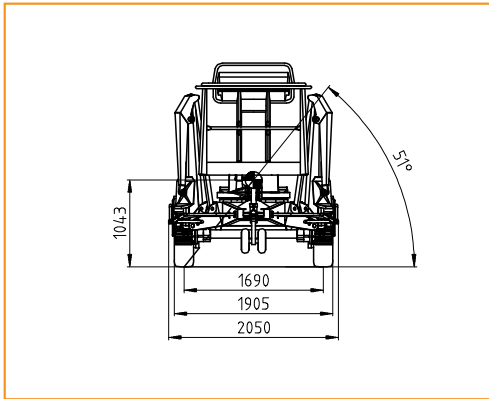

**Arbeitshöhe: 23 m**  
**Reichweite: 11,70 m**  
**Abstützbreite: 4,40 m**  
**Gesamtlänge: 8,12 m**  
**Eigengewicht: 2.960 kg**  
**Durchfahrtsbreite: 2,05 m**  
**Nutzlast: 215 kg**

- Elektro-Arbeitsbühne
- selbstfahrend
- PSA
- Überfahrplatten, Pylonen
- Mobile Fahrstraße
- weiteres Zubehör